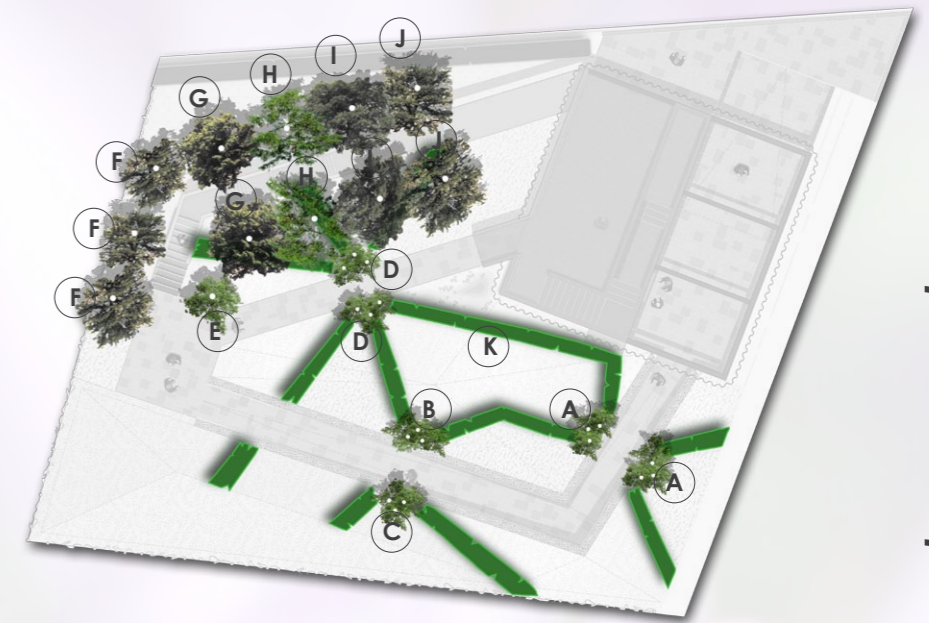

A Malus domestica 'Redcats' Appel zuilvorm	P N	🐝🐝🐝🐝🐝
B Prunus domestica Blauwe pruim zuilvorm	P N	🐝🐝🐝🐝🐝
C Prunus domestica 'Strival' Japanse pruim	P N	🐝🐝🐝🐝🐝
D Pyrus communis 'Benita' Peer zuilvorm	P N	🐝🐝🐝🐝🐝
E Tilia henryana Chinese of Gewimperde linde	P N	🐝🐝🐝🐝🐝
F Salix alba Schietwilg	P N	🐝🐝🐝🐝🐝
G Tilia x europaea 'Euchlora' Krimlinde	P N	🐝🐝🐝🐝🐝
H Tetradium daniellii Bijenboom	P N	🐝🐝🐝🐝🐝
I Prunus avium 'Landscape Bloom' Zoet kers (cultivar)	P N	🐝🐝🐝🐝🐝
J Koelreuteria paniculata Chinese vernisboom / blazenboom	P N	🐝🐝🐝🐝🐝
K Ligustrum vulgare Gewone liguster	P N	🐝🐝🐝🐝🐝
1 Salvia uliginosa	P	🐝🐝🐝🐝🐝
Thalictrum flavum subsp. glaucum	P	🐝🐝🐝🐝🐝
Helenium autumnalis 'Goldrausch'	P N	🐝🐝🐝🐝🐝
Sida hermaphrodita	P N	🐝🐝🐝🐝🐝
Veronicastrum virginicum 'Lavendelturm'	N	🐝🐝🐝🐝🐝
Gaura lindheimeri 'Whirling Butterflies'	P N	🐝🐝🐝🐝🐝
Geranium nodosum 'Simon'	P N	🐝🐝🐝🐝🐝
Geranium 'Rozanne'	P N	🐝🐝🐝🐝🐝
Succisella inflexa	P N	🐝🐝🐝🐝🐝
Symphytum 'Belsay Gold'	P N	🐝🐝🐝🐝🐝
2 Euphorbia palustris 'Walenburg's Glorie'	P N	🐝🐝🐝🐝🐝
Silphium perfoliatum	P N	🐝🐝🐝🐝🐝
Helianthus 'Lemon Queen'	P N	🐝🐝🐝🐝🐝
Coreopsis tripteris	P N	🐝🐝🐝🐝🐝
Leucanthemum vulgare 'Maikönigin'	P N	🐝🐝🐝🐝🐝
3 Alchemilla mollis	P N	🐝🐝🐝🐝🐝
Verbascum blattaria	P	🐝🐝🐝🐝🐝
Allium christophii	P N	🐝🐝🐝🐝🐝
4 Ceratostigma plumbaginoides	P N	🐝🐝🐝🐝🐝
Anemone nemerosa 'Royal Blue'	P	🐝🐝🐝🐝🐝
Allium christophii	P N	🐝🐝🐝🐝🐝
Limnanthes douglasii	P N	🐝🐝🐝🐝🐝
5 Persicaria amplexicaulis 'Alba'	P N	🐝🐝🐝🐝🐝
Nepeta parnassica	P N	🐝🐝🐝🐝🐝
Aster vasterival	P N	🐝🐝🐝🐝🐝
Solidago 'Citronella'	P N	🐝🐝🐝🐝🐝
Veronicastrum virginicum 'Lavendelturm'	N	🐝🐝🐝🐝🐝
Veronica longifolia 'Blauriesin'	P N	🐝🐝🐝🐝🐝

bomen en hagen

Solidago rugosa 'Fireworks'	P N	🐝🐝🐝🐝🐝
6 Filipendula vulgaris	P	🐝🐝🐝🐝🐝
Echinacea purpurea 'Coconut Lime'	P N	🐝🐝🐝🐝🐝
Sedum spectabile 'Star Dust'	N	🐝🐝🐝🐝🐝
Calamintha nepeta 'Blue Cloud'	P N	🐝🐝🐝🐝🐝
Veronica longifolia 'Blauriesin'	P N	🐝🐝🐝🐝🐝
Eupatorium perfoliatum	P N	🐝🐝🐝🐝🐝
Buddleja davidii 'Black Knight'	N	🐝🐝🐝🐝🐝
Persicaria amplexicaulis 'Alba'	P N	🐝🐝🐝🐝🐝
Veronica longifolia 'Morning's Blue'	P N	🐝🐝🐝🐝🐝
Rudbeckia fulgida var. speciosa	P N	🐝🐝🐝🐝🐝
Scabiosa ochroleuca	P N	🐝🐝🐝🐝🐝
Rudbeckia triloba	N	🐝🐝🐝🐝🐝
Aster divaricatus	N	🐝🐝🐝🐝🐝
Polemonium grandiflorum 'Heavenly Blue'	P N	🐝🐝🐝🐝🐝
Nepeta grandiflora 'Bramdean'	P N	🐝🐝🐝🐝🐝
Solidago rugosa 'Fireworks'	P N	🐝🐝🐝🐝🐝
Aster novi-belgii 'Schone von Dietlikon'	P N	🐝🐝🐝🐝🐝
Leucanthemum 'Becky'	P N	🐝🐝🐝🐝🐝
Helenium 'Baudirektor Linne'	P N	🐝🐝🐝🐝🐝
Coreopsis grandiflora 'Badengold'	P N	🐝🐝🐝🐝🐝
Hesperis matronalis 'Alba'	P N	🐝🐝🐝🐝🐝
Allium 'Mont Blanc'	N	🐝🐝🐝🐝🐝
7 Aster ageratoides 'Asran'	P N	🐝🐝🐝🐝🐝
Echinacea 'Sunrise'	P N	🐝🐝🐝🐝🐝
Persicaria amplexicaulis 'Alba'	P N	🐝🐝🐝🐝🐝
Coreopsis grandiflora 'Badengold'	P N	🐝🐝🐝🐝🐝
Leucanthemum 'Becky'	P N	🐝🐝🐝🐝🐝
Aster ericoides 'Golden Spray'	P N	🐝🐝🐝🐝🐝
Rudbeckia triloba	N	🐝🐝🐝🐝🐝
Helenium 'Zimbelstern'	P N	🐝🐝🐝🐝🐝
Helenium 'Königstiger'	P N	🐝🐝🐝🐝🐝
Helenium 'Baudirektor Linne'	P N	🐝🐝🐝🐝🐝
8 Campanula glomerata	P N	🐝🐝🐝🐝🐝
Amsonia orientalis	P N	🐝🐝🐝🐝🐝