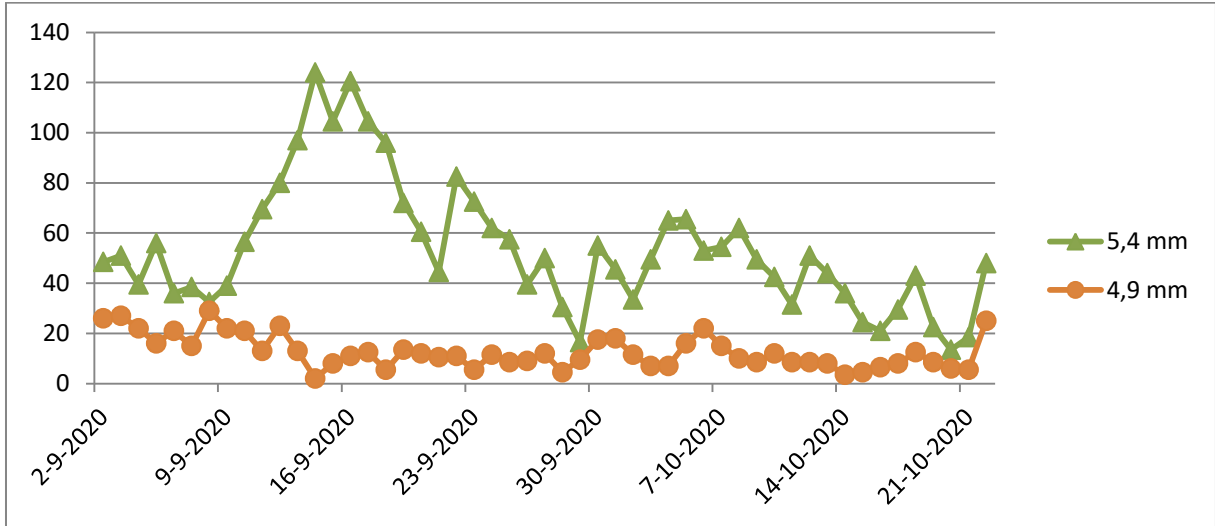

Gemiddelde dagelijkse mijtenval van 2 MiniPlus-volken *) op 5,4 mm en 2 op 4,9 mm raat

***) deze vier volken stammen uit 2019 en zitten op 4 MP-randjes en zijn onbehandeld, het zijn de 4 volken, die de hoogste mijtenval laten zien op dit kastformaat**

Gemiddelde mijtenval per dag over 28 bijenvolken